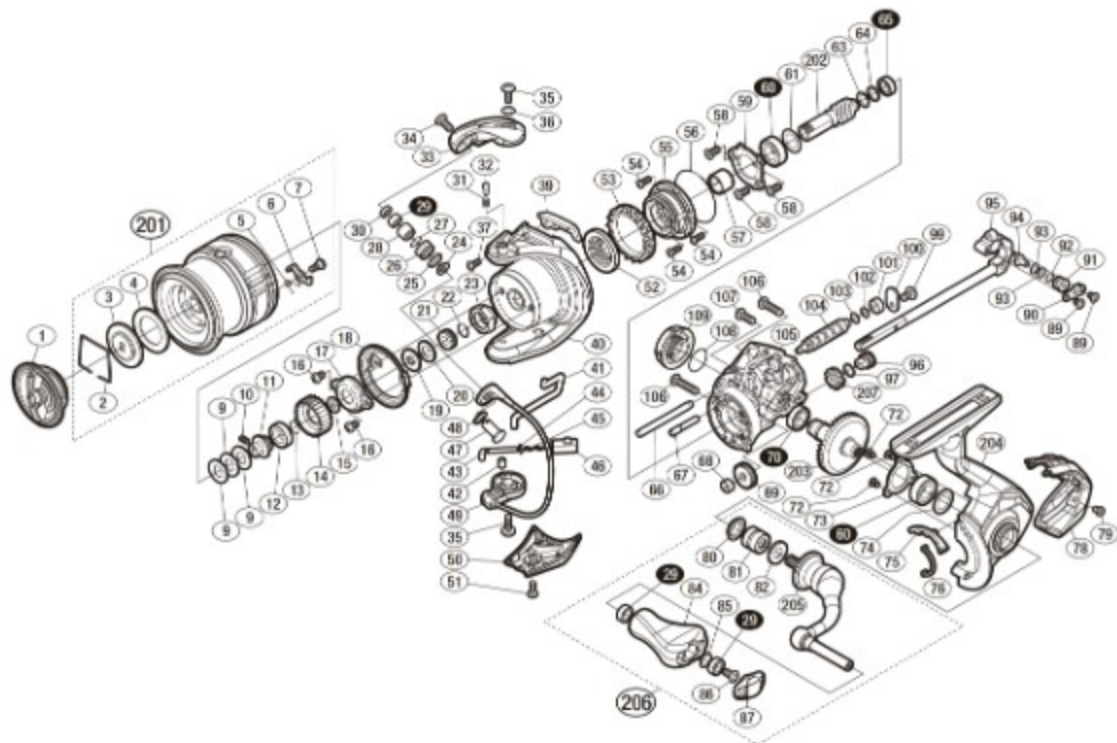

# 20 VANFORD C2000SHG

本体価格(税別):30,000円

Product Code: 04202

※白ヌキ番号はベアリングを示します。

調整座金類に関しては、必ずしも分解図中の表現と一致しない場合がございますので、ご了承ください。(商品により使用している場合とそうでない場合がございます。)

(201120)\_004